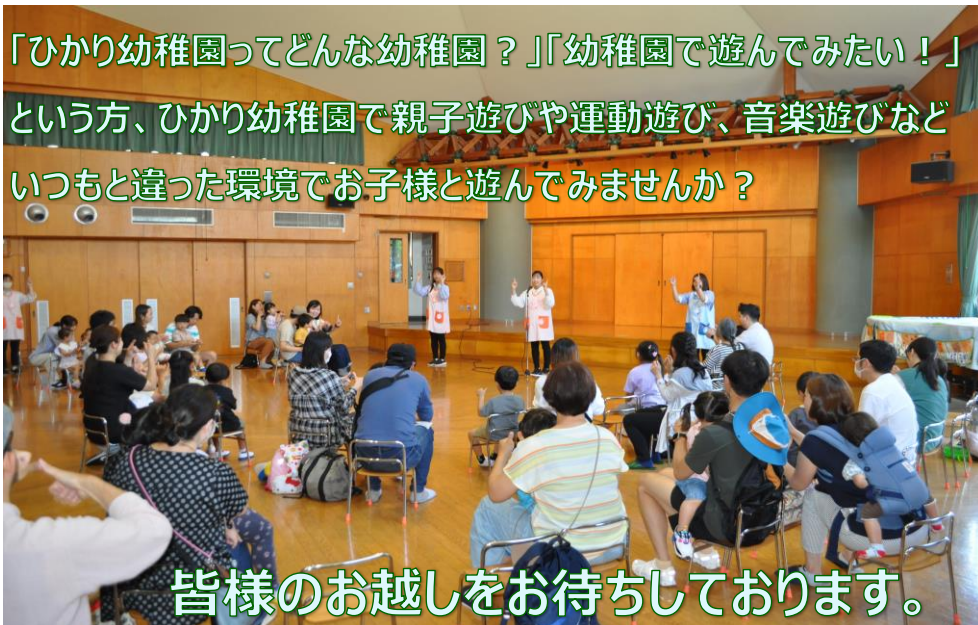

6月8日(土)

第2回おあそび会

わくわくひろば

■ 幼稚園を開放します！

「ひかり幼稚園ってどんな幼稚園？」「幼稚園で遊んでみたい！」という方、ひかり幼稚園で親子遊びや運動遊び、音楽遊びなどいつもと違った環境でお子様と遊んでみませんか？

皆様のお越しをお待ちしております。

タイムスケジュール

9:30 ~ 園庭開放

10:00 ~ 11:00

「つくってあそぼう！」

制作遊びを親子で

たのしみましょう♪

★未就園児大歓迎

★上履きをご持参ください

★駐車場あります

☆参加ご希望の方は、
下記QRコードのホーム
ページ内「メールでのお問
い合わせはこちら」よりイ
ベント参加申込みでお申込
みください！