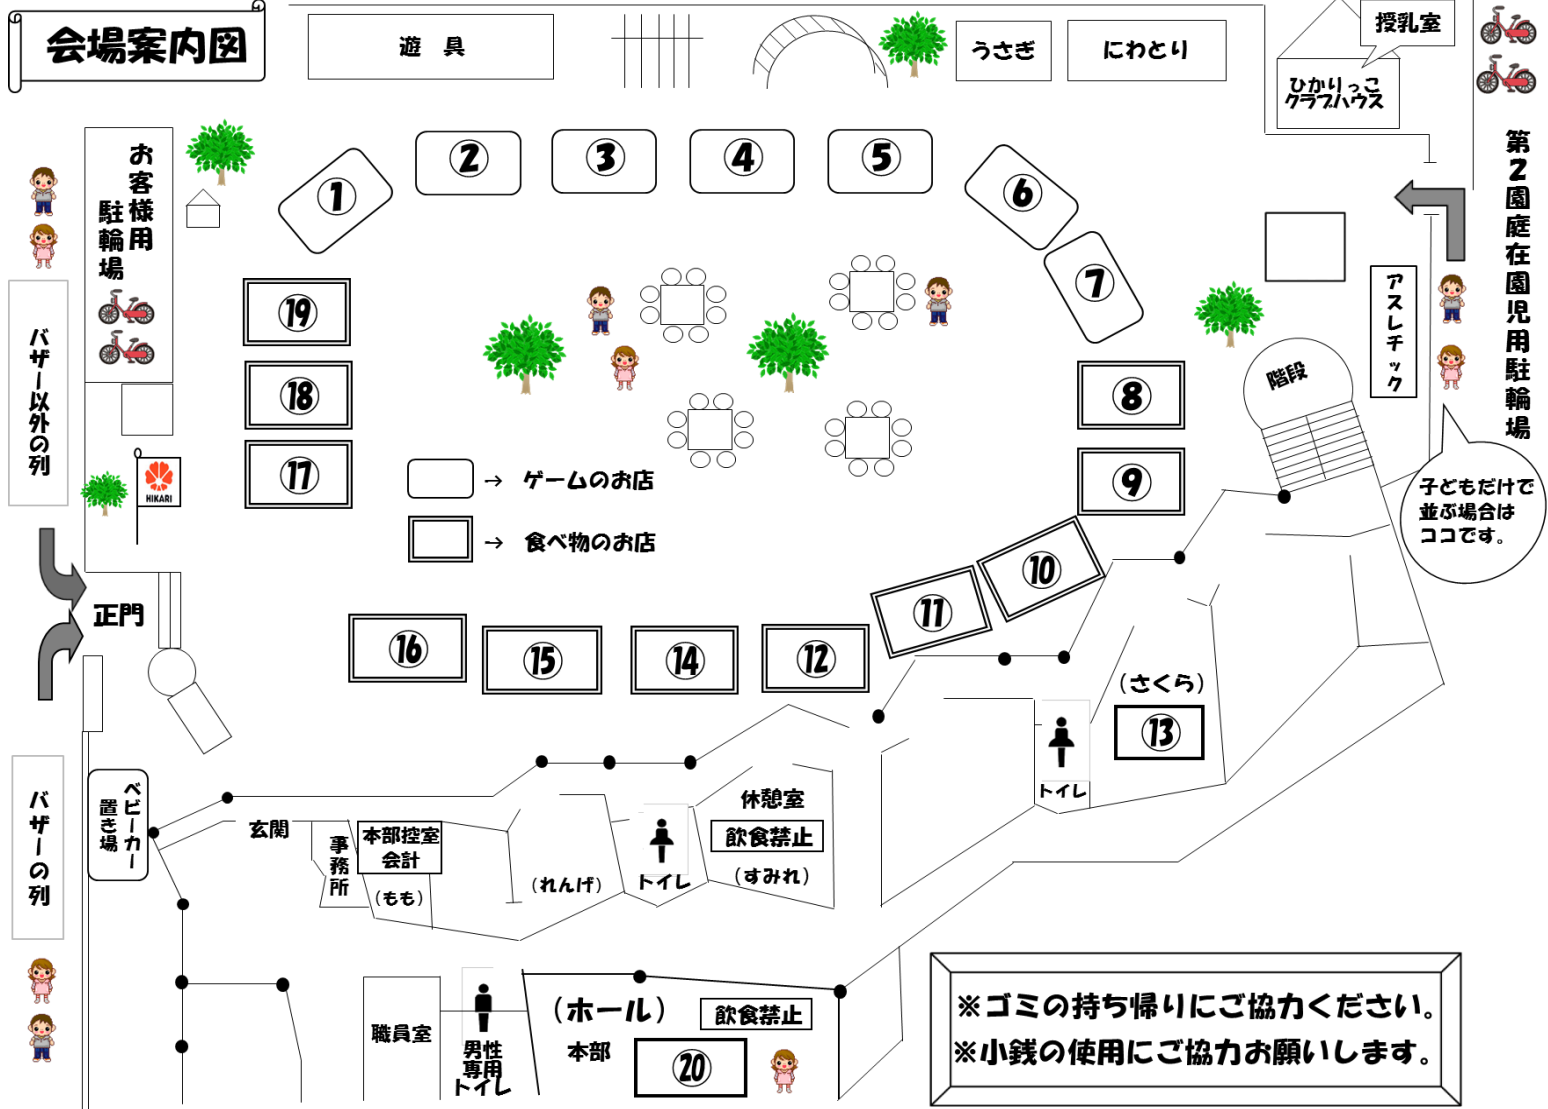

※店頭でご確認下さい

⑰ くるくるみらくる
ひかいらんぐ
(ぼら) 50円

卵	乳	小麦	落花生	えび	そば	かに
◎	◎	◎				

⑯ みゆみゆの
チョコバナナ
(れんげ) 50円

⑮ みずあめ
はづきや
(ちゅういっぷ) 30円

⑭ しらたまもなか
はるちゃんのほっぺ
(きく) 40円

⑬ どーなつやさん
(さくらの部屋)
(本部) 30円、100円

⑫ ミキティーの
スマイルポテト
(ゆい) 30円